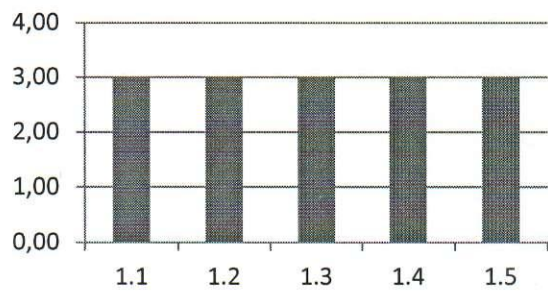

Сводный профиль по ДОО

МБДОУ д/с № 20

КРИТЕРИЙ 1