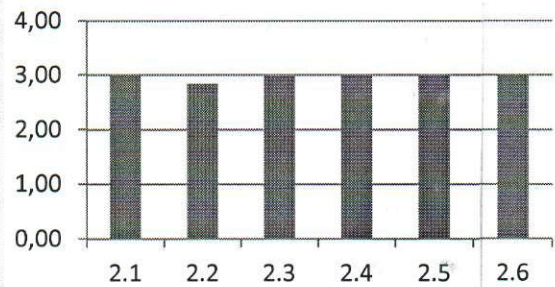

Сводная таблица по ДОО

МБДОУ д/с № 20

КРИТЕРИЙ 1	
<i>Параметр</i>	<i>Среднее арифметическое значение</i>
1.1	3,00
1.2	3,00
1.3	3,00
1.4	3,00
1.5	3,00
КРИТЕРИЙ 2	
<i>Параметр</i>	<i>Среднее арифметическое значение</i>
2.1	2,99
2.2	2,83
2.3	2,97
2.4	3,00
2.5	2,98
2.6	3,00
КРИТЕРИЙ 3	
<i>Параметр</i>	<i>Среднее арифметическое значение</i>
3.1	2,95
3.2	3,00
3.3	3,00
КРИТЕРИЙ 4	
<i>Параметр</i>	<i>Среднее арифметическое значение</i>
4.1	3,71
4.2	3,66
4.3	3,41
КРИТЕРИЙ 5	
<i>Параметр</i>	<i>Среднее арифметическое значение</i>
5.1	2,89
5.2	3,00
5.3	3,00
КРИТЕРИЙ 6	
<i>Параметр</i>	<i>Среднее арифметическое значение</i>
6.1	3,00
6.2	2,90
6.3	2,80

Сводный профиль по ДОО

МБДОУ д/с № 20

КРИТЕРИЙ 1

КРИТЕРИЙ 2

КРИТЕРИЙ 3

КРИТЕРИЙ 4

КРИТЕРИЙ 5

КРИТЕРИЙ 6